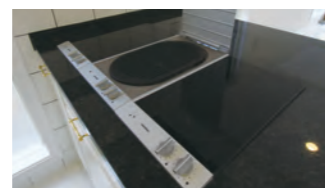

Merillat.

<メリラット>

Door Seneca Ridge Square
 Color Maple Chiffon
 Counter 天然御影石エメラルドブラック

Kitchen Cabinet Set
 size=2770mm

定価 ¥3,018,000

- キャビネット ¥717,000
- 天然御影石カウンター ¥360,000
- 設備機器 ¥1,612,000
- KOHLER シンク関連 ¥251,200
- DELTA 水栓関連 ¥77,800

1 水栓&シンク

DELTA マルチフロー&マグネタイト
 型番: 9192-DST
 商品名: Addison (アディソン)
 カラー: クローム
 定価: ¥49,000 (税抜)

THE BOLD LOOK
 OF **KOHLER**

型番: K-5924-4-7
 商品名: Lakefield (レイクフィールド)
 サイズ: W838×D559
 カラー: ブラックブラック
 定価: ¥244,300 (税抜)

2 ビルトインコンロ

Gaggenau
 定価: ¥785,000 (税抜)
 — 2口IHコンロ × 2台 定価: ¥510,000
 — BBQグリル 定価: ¥275,000

3 食器洗い機

Mielle G1534SCi
 定価: ¥390,000 (税抜)

家族が集うオープンタイプのキッチン

ガゲナウのバーベキューグリルを設置したキッチンは清潔感あふれるホワイトに重厚感あるブラックの天然大理石を使用。

家族やゲストに料理を振る舞いながら会話も弾むキッチン。

スワロフスキーが輝く
 上質な洗面化粧台

収納力のあるトールキャビネットや細かい物をしまう引出し、オープンスペースには椅子を置いてゆったりとお化粧が出来ます。

DELTAのスワロフスキーの水栓金具とタオルバーが上品な空間を演出。

P.D.R Cabinet Set
 size=2245mm

定価 ¥988,300

- キャビネット ¥574,000
- 天然御影石カウンター ¥156,000
- 設備機器 ¥30,000
- KOHLER シンク関連 ¥53,600
- DELTA 水栓関連 ¥174,700